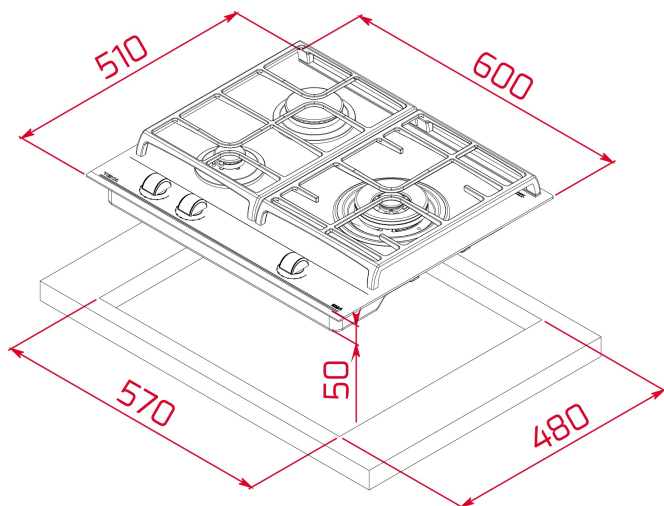

REFERENCIA

REF: 112570022

EAN: 8434778005837

CARACTERÍSTICAS

CristalGas Exact Flame con bisel frontal

Mandos frontales de diseño ergonómico

Superficie de vidrio cerámico

9 niveles de potencia con un control exacto de la llama

3 quemadores de gas

1 quemador de doble anillo, 4,00 kW

1 quemador rápido, 2,80 kW

1 quemador auxiliar, 1,00 kW

Seguridad por termopar integrado en quemador individual

Autoencendido integrado en quemador y accionado por cada mando

Soporte para Wok opcional

Parrillas de fundición amplia superficie

Kit de fácil instalación

DIMENSIONES

Altura del producto (mm): 98

Anchura del producto (mm): 600

Profundidad del producto (mm): 510

Longitud del producto (mm):

Peso neto (kg): 11,1

ESPECIFICACIONES TÉCNICAS

Tasa de potencia (V): 220-240

Frecuencia (Hz): 50/60

Potencia nominal máxima (W): -

COLORES

112570022

Cristal negro

112570021

Cristal negro