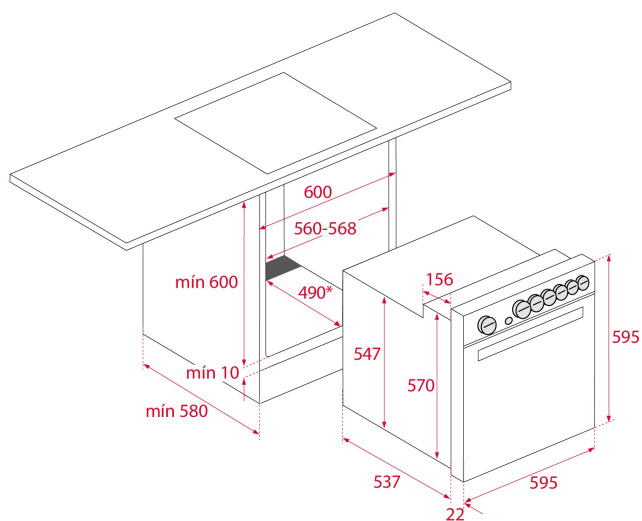

REFERENCIA

REF: 111280002

EAN: 8434778005394

CARACTERÍSTICAS

Convencional polivalente - 3 funciones de cocinado

Puerta dos cristales

Bandeja profunda esmaltada

DIMENSIONES

Altura del producto (mm): 595

Anchura del producto (mm): 595

Profundidad del producto (mm): 537+22

Longitud del producto (mm):

Peso neto (kg): 23

ESPECIFICACIONES TÉCNICAS

Clase de eficiencia energética: A

Tasa de potencia (V): 220-240

Frecuencia (Hz): 50/60

Potencia nominal máxima (W): 2593

COLORES

111280002

Blanco