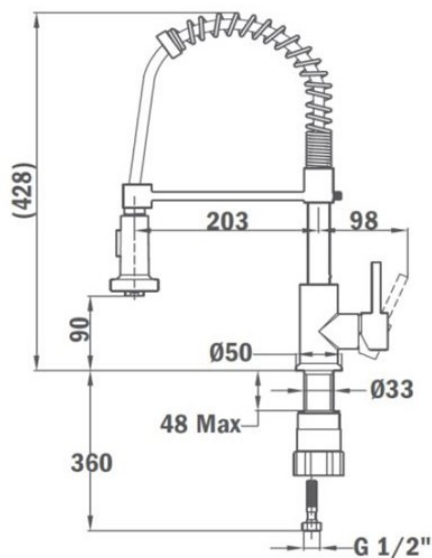

Anti-Scale
Aerator

High
Resistance

Pull Down
Shower

Easy_Quick

Swivel
Spout

REFERENCIA

REF: 539391200

EAN: 8413509220145

CARACTERÍSTICAS

Grifo de cocina de caño profesional
 Caño giratorio y flexible
 Muelle flexible de gran resistencia
 Flexible de acero inoxidable
 Maneral extraíble con 2 chorros: normal y ducha
 Cartucho de 35 mm
 Cartucho de discos cerámicos de alta resistencia
 Preciso control de la temperatura
 Mayor suavidad en el manejo
 Sistema de instalación fácil y rápida Easy Fix
 Aireador anticalcáreo
 Latiguillos de alta resistencia de 3/8"

DIMENSIONES

Altura del producto (mm): 428

Anchura del producto (mm):

Profundidad del producto (mm):

Longitud del producto (mm):

Peso neto (kg): 2,1

COLORES

539391200