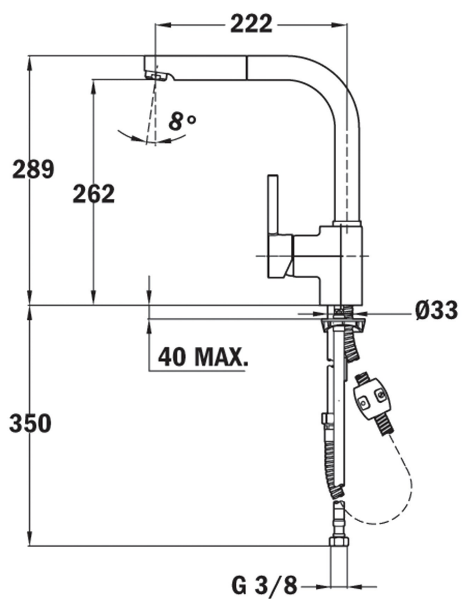

REFERENCIA

REF: 239381200

EAN: 8421152086995

CARACTERÍSTICAS

Caño giratorio
 Maneral metálico extraíble con 1 función: chorro aireado
 Flexible súper resistente
 Cartucho de discos cerámicos de alta resistencia
 Preciso control de la temperatura
 Mayor suavidad en el manejo
 Aireador anti calcáreo
 Latiguillos flexibles de alimentación de 3/8" de alta resistencia

DIMENSIONES

Altura del producto (mm): 289

Anchura del producto (mm):

Profundidad del producto (mm):

Longitud del producto (mm):

Peso neto (kg): 2,7

Anti-Scale
Aerator

Pull Out
Shower

Resistance

Swivel
Spout

COLORES

	239381200	Cromo
	239381201	Blanco
	239381201	Negro
	239381201	Acero inoxidable