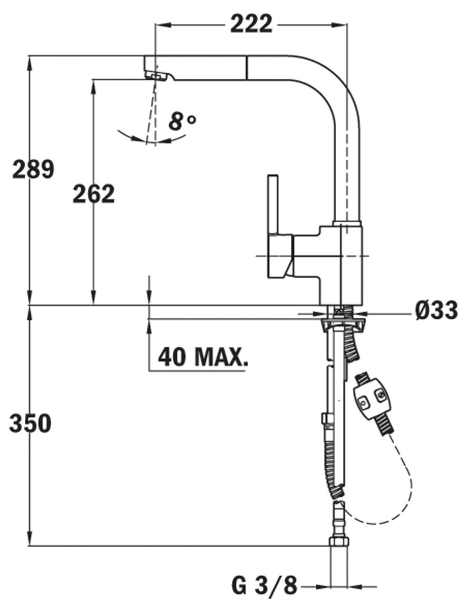

**TEKA****ARK 938**

Grifo de cocina monomando con caño alto extraíble de gran resistencia

**REFERENCIA**

REF: 239381200

EAN: 8421152086995

**CARACTERÍSTICAS**

Caño giratorio  
Maneral metálico extraíble con 1 función: chorro aireado  
Flexible súper resistente  
Cartucho de discos cerámicos de alta resistencia  
Preciso control de la temperatura  
Mayor suavidad en el manejo  
Aireador anti calcáreo  
Latiguillos flexibles de alimentación de 3/8" de alta resistencia

**DIMENSIONES****Altura del producto (mm):** 289**Anchura del producto (mm):****Profundidad del producto (mm):****Longitud del producto (mm):****Peso neto (kg):** 2,7Anti-Scale  
AeratorPull Out  
Shower

Resistance

Swivel  
Spout**COLORES**

239381200

Cromo

23938120N

Acero inoxidable

23938120N

Blanco

23938120N

Negro