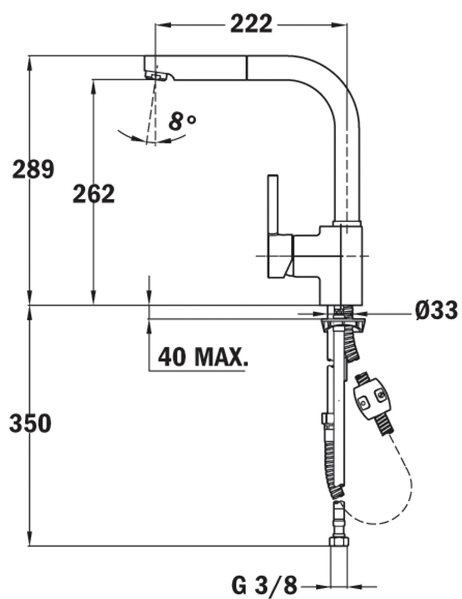

REFERENCIA

REF: 23938120W

EAN: 8421152134252

CARACTERÍSTICAS

Caño giratorio
 Maneral metálico extraíble con 1 función: chorro aireado
 Flexible súper resistente
 Cartucho de discos cerámicos de alta resistencia
 Preciso control de la temperatura
 Mayor suavidad en el manejo
 Aireador anti calcáreo
 Latiguillos flexibles de alimentación de 3/8" de alta resistencia

DIMENSIONES

Altura del producto (mm): 289

Anchura del producto (mm):

Profundidad del producto (mm):

Longitud del producto (mm):

Peso neto (kg): 2,7

Anti-Scale
Aerator

Pull Out
Shower

Resistance

Swivel
Spout

COLORES

	23938120W	Blanco
	239381200	Negro
	239381200	Acero inoxidable
	239381200	Cromo