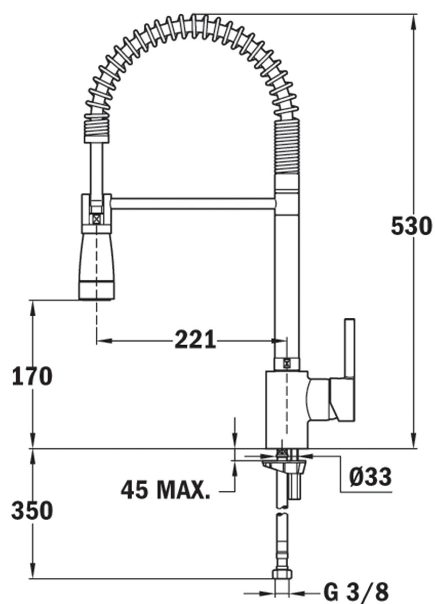

Maneral extraíble de 2 chorros: normal & ducha

Maneta ergonómica

Cartucho de discos cerámicos de alta resistencia

Preciso control de la temperatura

Mayor suavidad en el manejo

Aireador anti calcáreo

Latiguillos flexibles de 3/8"

Anti-Scale  
Aerator

High  
Resistance

Pull Down  
Shower

Swivel  
Spout

## DIMENSIONES

**Altura del producto (mm):** 530

**Anchura del producto (mm):**

**Profundidad del producto (mm):**

**Longitud del producto (mm):**

**Peso neto (kg):** 3