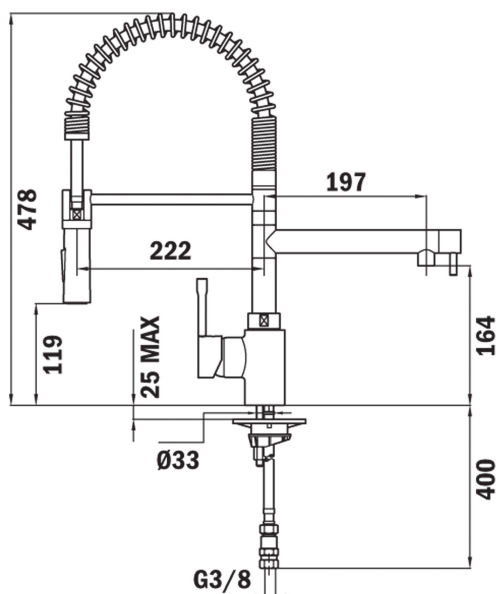

Grifo de cocina monomando semiprofesional con caño giratorio y maneral extraíble

Anti-Scale  
Aerator

High  
Resistance

Pull Down  
Shower

Swivel  
Spout

## CARACTERÍSTICAS

Monomando de cocina profesional (tipo pescadera) con caño giratorio y flexible  
 Caño extra para llenar recipientes  
 Ducha con función de Stop (corta el agua completamente)  
 1 tipo de chorro: ducha  
 Muelle flexible de gran resistencia  
 Flexible de acero inoxidable  
 Cartucho de discos cerámicos de alta resistencia  
 Preciso control de la temperatura  
 Mayor suavidad en el manejo  
 Aireador anti-calcáreo  
 Latiguillos de alimentación 3/8"

## DIMENSIONES

**Altura del producto (mm):** 478

**Anchura del producto (mm):**

**Profundidad del producto (mm):**

**Longitud del producto (mm):**

**Peso neto (kg):** 3,55