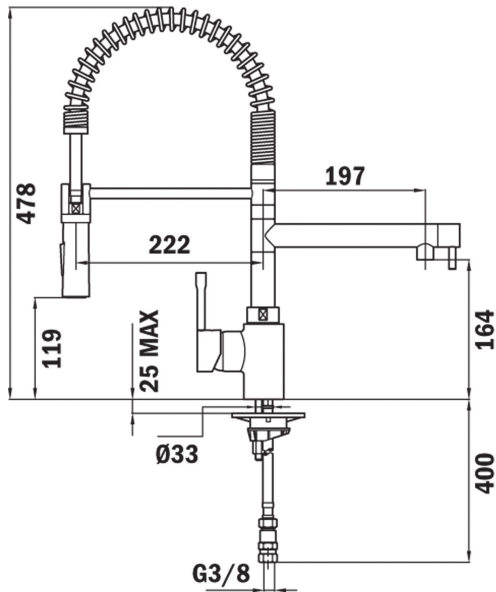

TEKA**ARK 999**

Grifo de cocina monomando profesional con caño giratorio y maneral extraíble

Anti-Scale
Aerator

High
Resistance

Pull Down
Shower

Swivel
Spout

**REFERENCIA**

REF: 239991200

EAN: 8421152112724

CARACTERÍSTICAS

Monomando de cocina profesional (tipo pescadera) con caño giratorio y flexible

Caño extra para llenar recipientes

Ducha con función de Stop (corta el agua completamente)

1 tipo de chorro: ducha

Muelle flexible de gran resistencia

Flexible de acero inoxidable

Cartucho de discos cerámicos de alta resistencia

Preciso control de la temperatura

Mayor suavidad en el manejo

Aireador anti-calcáreo

Latiguillos de alimentación 3/8"

DIMENSIONES

Altura del producto (mm): 478

Anchura del producto (mm):

Profundidad del producto (mm):

Longitud del producto (mm):

Peso neto (kg): 3,55

COLORES