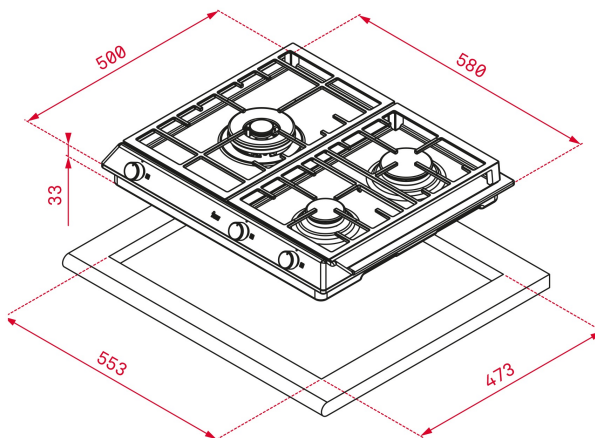

TEKA**TOTAL EX 60.1 3G AI AL DR CI BUT**

Placa de 60 cm con 3 quemadores de alta eficiencia y parrillas de fundición de gas butano

Autoencendido
integrado

Seguridad
por
Termopar
integrada

**REFERENCIA**

REF: 40212020

EAN: 8421152144664

CARACTERÍSTICAS

Mandos frontales metalizados incorporados con frente negro
3 quemadores (semi-rápido 1,75 kW + rápido 2,80 kW + doble anillo 4,00 kW)

Quemadores de alta eficiencia

Seguridad por termopar integrada en quemador individual
Autoencendido integrado en quemador y accionado por cada mando

Parrillas de fundición amplia superficie

DIMENSIONES

Altura del producto (mm): 84

Anchura del producto (mm): 580

Profundidad del producto (mm): 500

Longitud del producto (mm):

Peso neto (kg): 9,5

ESPECIFICACIONES TÉCNICAS