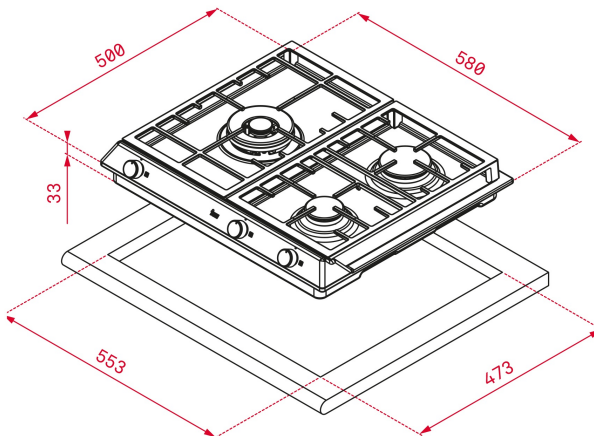

Placa de 60 cm con 3 quemadores de alta eficiencia y parrillas de fundición de gas natural

Autoencendido
integrado

Seguridad
por
Termopar
integrada

REFERENCIA

REF: 40212220

EAN: 8421152144671

CARACTERÍSTICAS

Mandos frontales metalizados incorporados con frente negro
3 quemadores (semi-rápido 1,75 kW + rápido 2,80 kW + doble anillo 4,00 kW)

Quemadores de alta eficiencia

Seguridad por termopar integrada en quemador individual
Autoencendido integrado en quemador y accionado por cada mando

Parrillas de fundición amplia superficie

DIMENSIONES

Altura del producto (mm): 84

Anchura del producto (mm): 580

Profundidad del producto (mm): 500

Longitud del producto (mm):

Peso neto (kg): 9,5

ESPECIFICACIONES TÉCNICAS