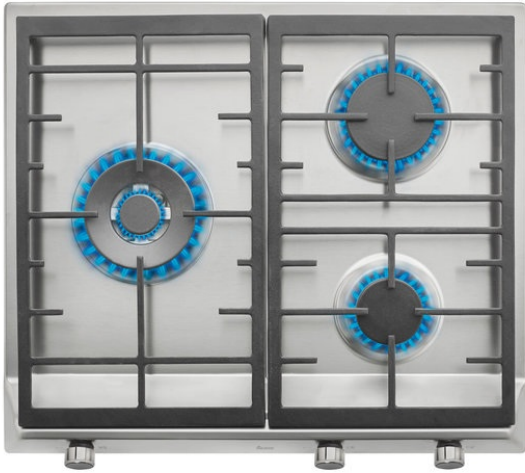

Placa de 60 cm con 3 quemadores de alta eficiencia y parrillas de fundición de gas natural

Autoencendido
integrado

Seguridad
por
Termopar
integrada

REFERENCIA

REF: 40212220

EAN: 8421152144671

CARACTERÍSTICAS

Mandos frontales metalizados incorporados con frente negro
3 quemadores (semi-rápido 1,75 kW + rápido 2,80 kW + doble anillo 4,00 kW)

Quemadores de alta eficiencia

Seguridad por termopar integrada en quemador individual
Autoencendido integrado en quemador y accionado por cada mando

Parrillas de fundición amplia superficie

DIMENSIONES

Altura del producto (mm): 84

Anchura del producto (mm): 580

Profundidad del producto (mm): 500

Longitud del producto (mm):

Peso neto (kg): 9,5

ESPECIFICACIONES TÉCNICAS