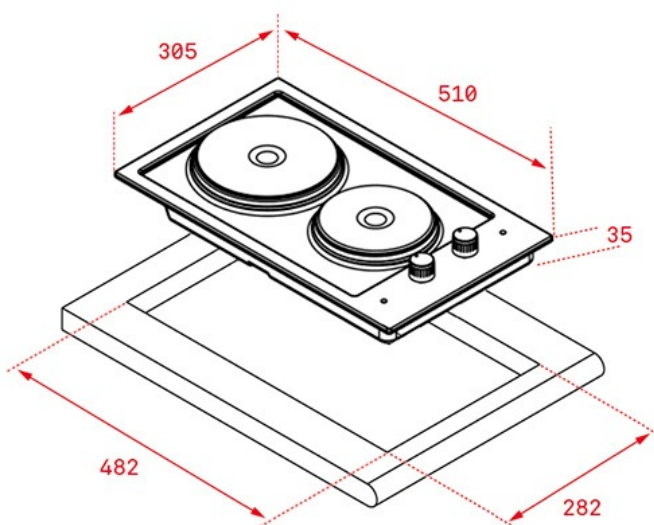

TEKA**EASY EFX 30.1 2P**

Placa Modular de 30 cm con 2 placas eléctricas blindadas

Autoencendido
integrado

REFERENCIA

REF: 40214505

EAN: 8421152155752

CARACTERÍSTICAS

Placa de cocción eléctrica

Mandos frontales metalizados incorporados con frente negro

Elementos calefactores:

Una placa eléctrica blindada de Ø 145 mm

Una placa eléctrica blindada de Ø 180 mm

Limitador térmico en ambas zonas

Pilotos indicadores de funcionamiento

Potencia nominal máxima: 3.500 W

Combinable con cualquier otro modelo de la gama EFX: kit de unión opcional 40204395

DIMENSIONES

Altura del producto (mm): 35**Anchura del producto (mm):** 305**Profundidad del producto (mm):** 510**Longitud del producto (mm):****Peso neto (kg):** 5,2