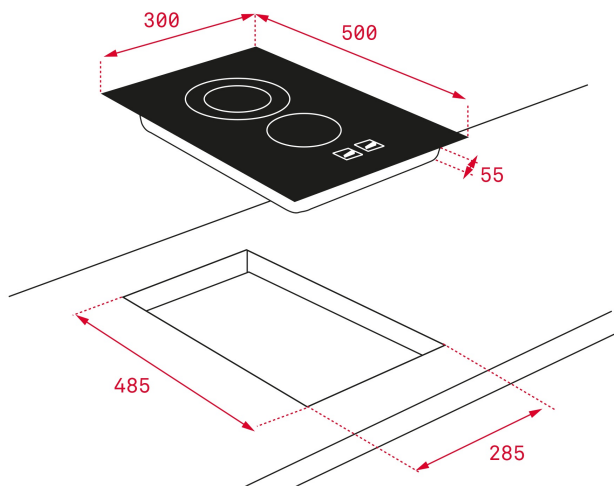

## TOTAL CGB LUX 2G AL CI BUT

Placa Modular de 30 cm con dos quemadores de gas butano

Seguridad  
por  
Termopar  
integrada

### DIMENSIONES

Altura del producto (mm): 110  
Anchura del producto (mm): 300  
Profundidad del producto (mm): 500  
Longitud del producto (mm):  
Peso neto (kg): 6,3