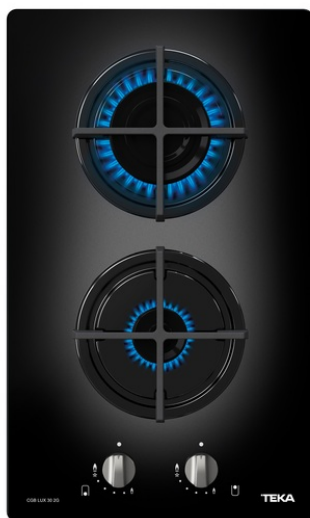

## TOTAL CGB LUX 2G AL CI BUT

Placa Modular de 30 cm con dos quemadores de gas butano

Seguridad  
por  
Termopar  
integrada

### CARACTERÍSTICAS

Mandos frontales metalizados incorporados  
Superficie de vidrio templado  
2 quemadores (auxiliar 1,00 kW + rápido 2,8 kW)  
Seguridad por termopar integrada en quemador individual  
Parrillas de fundición

### COLORES

	40228080	Cristal negro
	40228280	Cristal negro