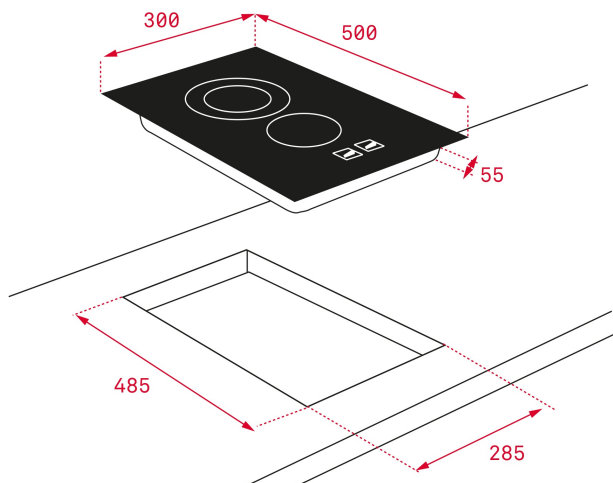

REFERENCIA

REF: 40228280 EAN: 8421152132067

CARACTERÍSTICAS

Mandos frontales metalizados incorporados
Superficie de vidrio templado
2 quemadores (auxiliar 1,00 kW + rápido 2,8 kW)
Seguridad por termopar integrada en quemador individual
Parrillas de fundición

DIMENSIONES

Altura del producto (mm): 110
Anchura del producto (mm): 300
Profundidad del producto (mm): 500
Longitud del producto (mm):
Peso neto (kg): 6,3

ESPECIFICACIONES TÉCNICAS

Tasa de potencia (V): -
Frecuencia (Hz): -
Potencia nominal máxima (W): -

COLORES

40228280 Cristal negro

40228080 Cristal negro