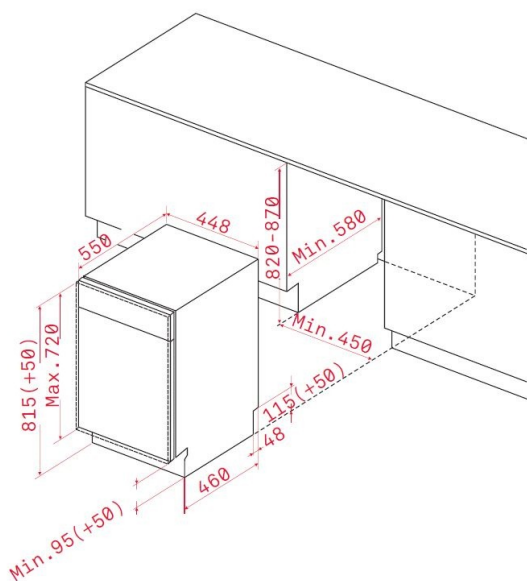

TEKA**TOTAL DW8 40 FI**

Lavavajillas integrable de 45 cm para 9 cubiertos con 5 programas de lavado

Función
ECO**REFERENCIA**

REF: 40782147

EAN: 8421152144589

CARACTERÍSTICAS

Capacidad: 9 cubiertos
Cinco programas de lavado
Cuatro temperaturas de lavado (45º/55º/60º/65º)
Programa media carga
Programa rápido 30´
Descalificador y Microfiltrado
Regulación frontal patas traseras
Programación digital diferida (3-6-9 horas)
Cesta superior regulable en altura
Sistema de seguridad AQUASTOP TOTAL
Ruido máximo: 49 dBA

DIMENSIONES**Altura del producto (mm):** 815-865**Anchura del producto (mm):** 448**Profundidad del producto (mm):** 550**Longitud del producto (mm):****Peso neto (kg):** 29,5**ESPECIFICACIONES TÉCNICAS**