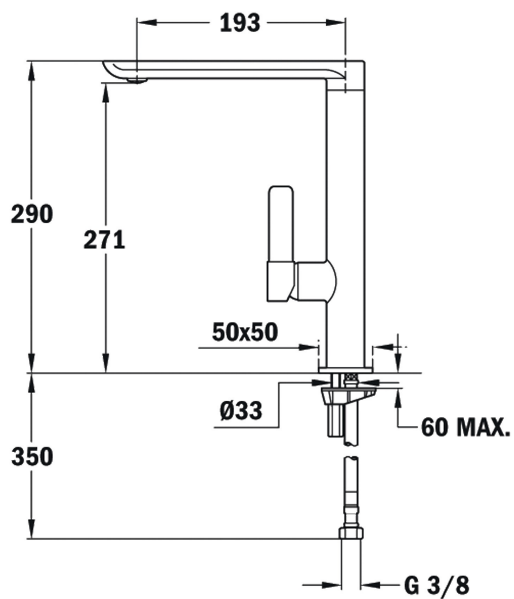

Anti-Scale
AeratorSaving
WaterSwivel
Spout**REFERENCIA**

REF: 62915020BC

EAN: 8421152134801

CARACTERÍSTICAS

Monomando fregadero de caño alto
 Diseño minimalista
 Caño giratorio
 Aireador anticalcáreo

DIMENSIONES**Altura del producto (mm):****Anchura del producto (mm):****Profundidad del producto (mm):****Longitud del producto (mm):****Peso neto (kg):** 1,91**COLORES**

	62915020BC	Cromo blanco
	62915020I	Cromo Negro
	62915020I	Cromo
	62915020I	Acero inoxidable