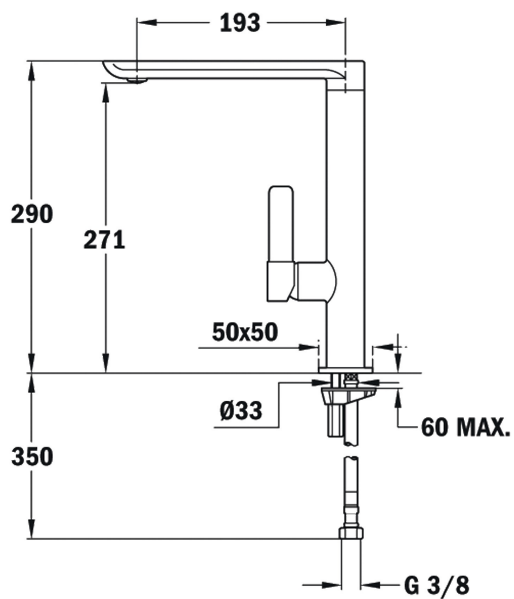

Anti-Scale
AeratorSaving
WaterSwivel
Spout**REFERENCIA**

REF: 62915020BC

EAN: 8421152134801

CARACTERÍSTICAS

Monomando fregadero de caño alto
Diseño minimalista
Caño giratorio
Aireador anticalcáreo

DIMENSIONES**Altura del producto (mm):****Anchura del producto (mm):****Profundidad del producto (mm):****Longitud del producto (mm):****Peso neto (kg):** 1,91**COLORES**

	62915020BC	Cromo blanco
	62915020I	Cromo Negro
	62915020I	Cromo
	62915020I	Acero inoxidable