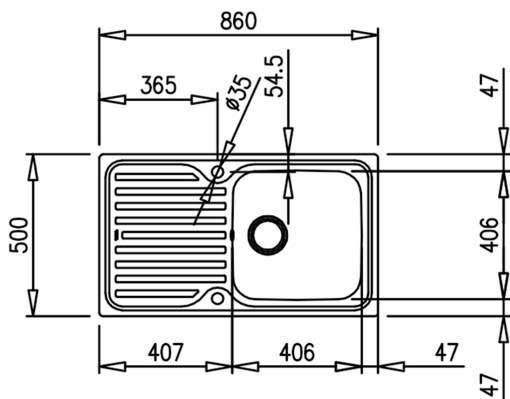

Classic 1C 1E

Fregadero encastrado con escurridor a la derecha y cubeta de 41 cm

**REFERENCIA**

REF: 11119005 EAN: 8421152018668

CARACTERÍSTICAS

Fregadero de cubeta y escurridor
 Acero inoxidable 18/10
 Válvula canasta 3 ½"
 Chapa de gran espesor
 Profundidad de la cubeta 190 mm
 Mueble de 50 cm

DIMENSIONES

Altura del producto (mm):
Anchura del producto (mm): 500
Profundidad del producto (mm): 190
Longitud del producto (mm): 860
Peso neto (kg): 4,06

Antiséptico

Garantía
de por
vida**COLORES**

11119005 Acero inoxidable