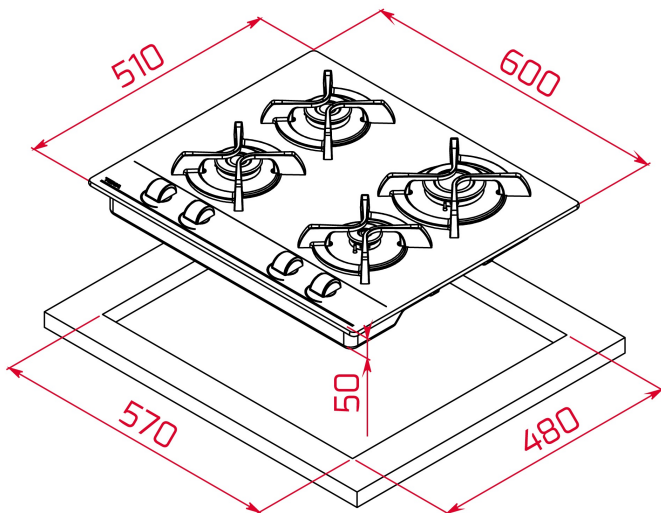

REFERENCIA

REF: 112580005

EAN: 8434778003635

CARACTERÍSTICAS

Mandos frontales de diseño ergonómico

Superficie de vidrio templado redondeado

4 quemadores de gas

1 quemador semi-rápido, 1,75 kW

1 quemador semi-rápido, 1,40 kW

1 quemador rápido, 2,80 kW

1 quemador auxiliar, 1,00 kW

Seguridad por termopar integrado en quemador individual

Autoencendido integrado en quemador y accionado por cada mando

Parrillas de fundición individuales

Kit de fácil instalación

Tipología de Gas: Butano

DIMENSIONES

Altura del producto (mm): 110

Anchura del producto (mm): 600

Profundidad del producto (mm): 510

Longitud del producto (mm):

Peso neto (kg): 13,35

ESPECIFICACIONES TÉCNICAS

Tasa de potencia (V): 220-240

Frecuencia (Hz): 50/60

Potencia nominal máxima (W): -

COLORES

112580005

Cristal negro

112580006

Cristal negro