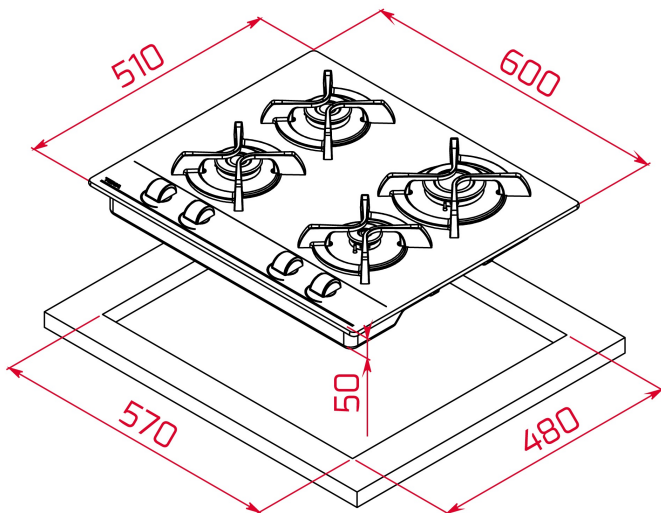

**TEKA****TOTAL GBC 64000 KBN**

Placa Cristal Gas de 60 cm con mandos frontales ergonómicos de gas natural

Autoencendido  
integradoSeguridad  
por  
Termopar  
integradaEasy  
installation

## CARACTERÍSTICAS

Mandos frontales de diseño ergonómico

Superficie de vidrio templado redondeado

4 quemadores de gas

1 quemador semi-rápido, 1,75 kW

1 quemador semi-rápido, 1,40 kW

1 quemador rápido, 2,80 kW

## DIMENSIONES

**Altura del producto (mm):** 110**Anchura del producto (mm):** 600**Profundidad del producto (mm):** 510**Longitud del producto (mm):****Peso neto (kg):** 13,35