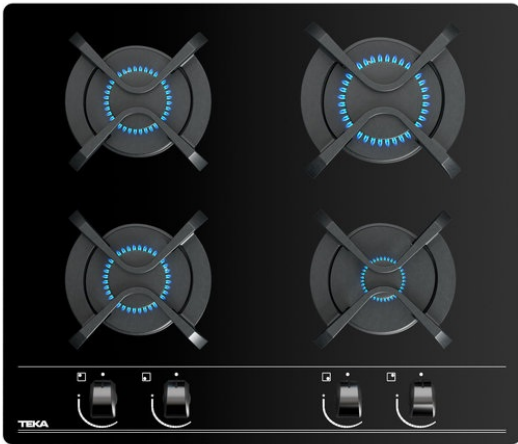

**TEKA****TOTAL GBC 64000 KBN**

Placa Cristal Gas de 60 cm con mandos frontales ergonómicos de gas natural

Autoencendido  
integradoSeguridad  
por  
Termopar  
integradaEasy  
installation

## CARACTERÍSTICAS

Mandos frontales de diseño ergonómico

Superficie de vidrio templado redondeado

4 quemadores de gas

1 quemador semi-rápido, 1,75 kW

1 quemador semi-rápido, 1,40 kW

1 quemador rápido, 2,80 kW