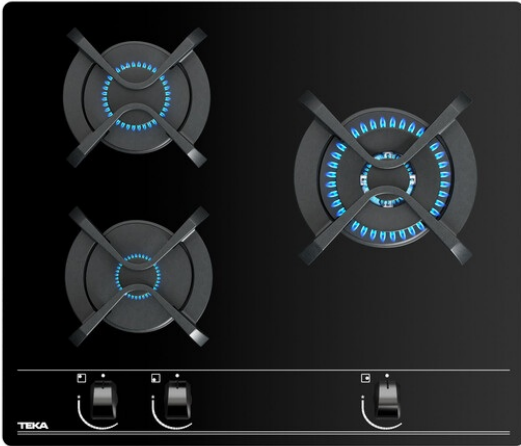

TEKA**GBC 63010 KBN**

Placa Cristal Gas de 60 cm con mandos frontales ergonómicos de gas natural

Autoencendido
integradoSeguridad
por
Termopar
integradaEasy
installation**REFERENCIA**

REF: 112580002

EAN: 8434778002966

CARACTERÍSTICAS

Mandos frontales de diseño ergonómico

Superficie de vidrio templado redondeado

3 quemadores de gas

1 quemador de doble anillo, 3,50 kW

1 quemador semi-rápido, 1,75 kW

1 quemador auxiliar, 1,00 kW

Seguridad por termopar integrado en quemador individual

Autoencendido integrado en quemador y accionado por cada mando

Parrillas de fundición individuales

Kit de fácil instalación

Tipología de Gas: Natural

Tasa de potencia (V): 220-240

Frecuencia (Hz): 50/60

Potencia nominal máxima (W): -

COLORES

112580002

Cristal negro

EFICIENCIA ENERGÉTICA

Consumo de energía en modo standby (W): -