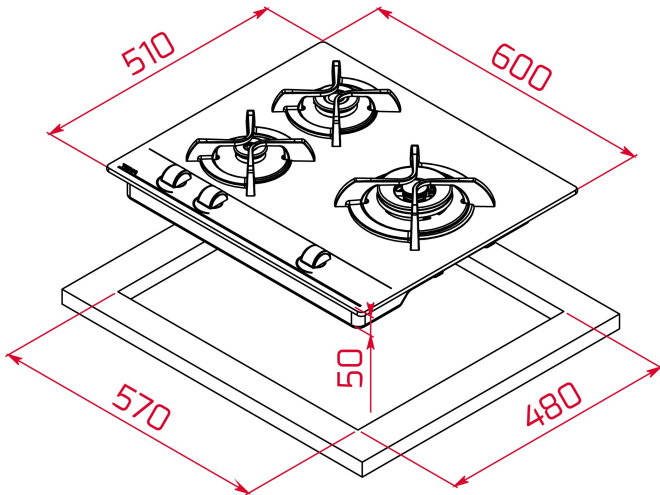

TEKA**GBC 63010 KBN**

Placa Cristal Gas de 60 cm con mandos frontales ergonómicos de gas natural

Autoencendido
integradoSeguridad
por
Termopar
integradaEasy
installation**REFERENCIA**

REF: 112580002

EAN: 8434778002966

CARACTERÍSTICAS

Mandos frontales de diseño ergonómico

Superficie de vidrio templado redondeado

3 quemadores de gas

1 quemador de doble anillo, 3,50 kW

1 quemador semi-rápido, 1,75 kW

1 quemador auxiliar, 1,00 kW

DIMENSIONES**Altura del producto (mm):** 110**Anchura del producto (mm):** 600**Profundidad del producto (mm):** 510**Longitud del producto (mm):****Peso neto (kg):** 12,9**ESPECIFICACIONES TÉCNICAS**