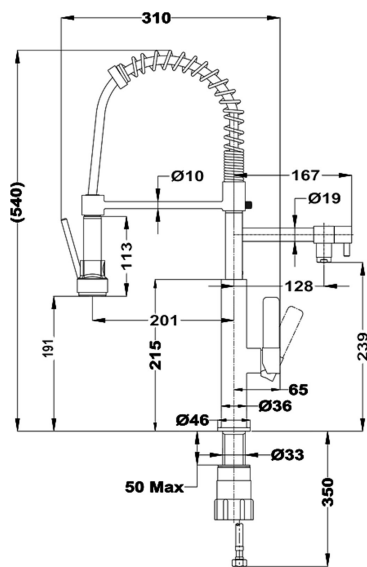

REFERENCIA

REF: 116010003

EAN: 8434778002836

CARACTERÍSTICAS

Monomando de cocina profesional (tipo pescadera) con caño giratorio y flexible

Caño extra para llenar recipientes

Ducha con función de Stop (corta el agua completamente)

1 tipo de chorro: ducha

Cartucho de discos cerámicos de alta resistencia

Preciso control de la temperatura

Mayor suavidad en el manejo

Muelle flexible de alta resistencia

Flexible de acero inoxidable de alta resistencia reforzado con plástico para una fácil limpieza

Sistema de instalación rápida

Latiguillos de alimentación 3/8" y 1/2"

DIMENSIONES

Altura del producto (mm): 540

Anchura del producto (mm):

Profundidad del producto (mm): 310

Longitud del producto (mm):

Peso neto (kg): 2,33