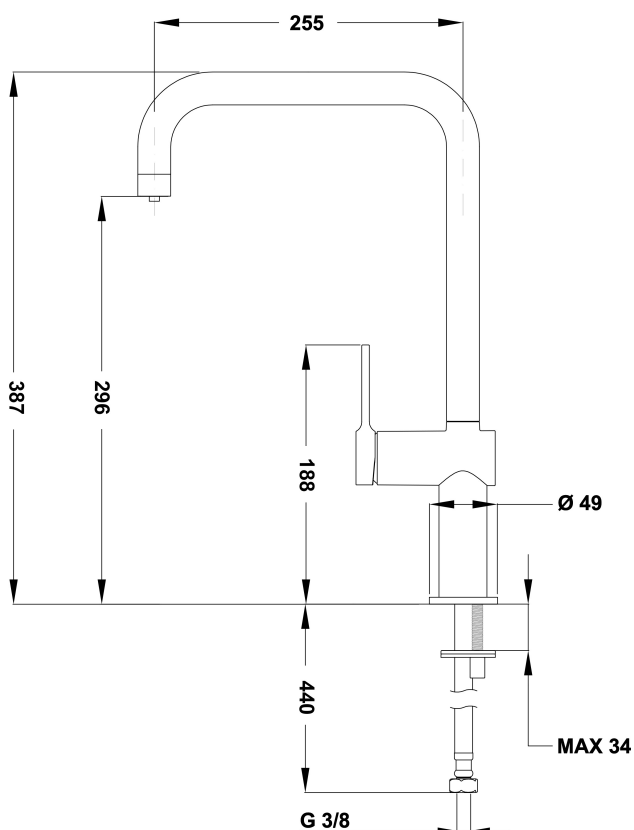

Grifo de cocina monomando de caño alto con electrónica de control para filtro

Anti-Scale  
Aerator

Purifier  
Filter

Swivel  
Spout

## CARACTERÍSTICAS

Grifo de cocina de caño alto  
 Con electrónica de control para filtro  
 Incluye electrónica de control y pulsador  
 Incluye racor de seguridad universal para conexión a equipo filtración  
 Sin equipo filtrado  
 Incluye válvula con batería (9V)  
 Limitador de caudal circuito agua tratada 2 l/minuto  
 Latiguillos flexibles de alimentación de 3/8"

## DIMENSIONES

**Altura del producto (mm):** 387

**Anchura del producto (mm):**

**Profundidad del producto (mm):**

**Longitud del producto (mm):**

**Peso neto (kg):** 3