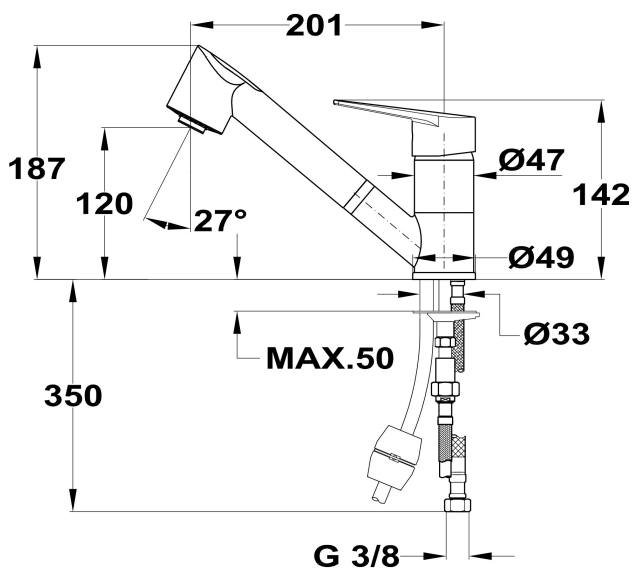

## CARACTERÍSTICAS

Caño bajo giratorio  
 Maneral extraíble 2 funciones: normal & ducha  
 Aireador anticalcáreo  
 Cartucho de 40 mm  
 Cartucho de discos cerámicos de alta resistencia  
 Preciso control de la temperatura  
 Mayor suavidad en el manejo  
 Latiguillos flexibles de 3/8"

## DIMENSIONES

**Altura del producto (mm):** 187

**Anchura del producto (mm):**

**Profundidad del producto (mm):**

**Longitud del producto (mm):**

**Peso neto (kg):** 1,76

Anti-Scale  
Aerator

Pull Out  
Shower

Resistance

Swivel  
Spout