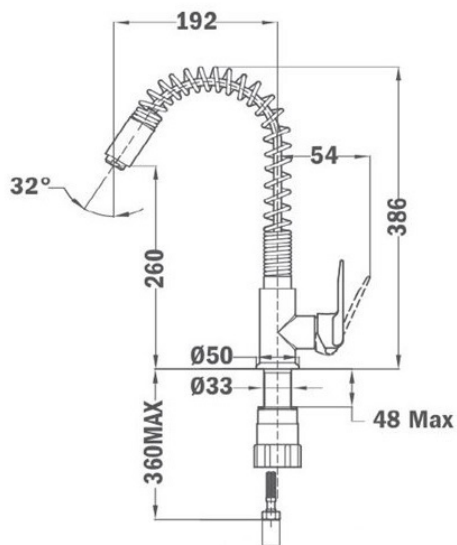

Anti-Scale
Aerator

Easy_Quick

Swivel
Spout

REFERENCIA

REF: 539341200

EAN: 8413509220046

CARACTERÍSTICAS

Caño giratorio y flexible

Cartucho de 35mm

Cartucho de discos cerámicos de alta resistencia

Preciso control de la temperatura

Mayor suavidad en el manejo

Aireador anti-calcáreo

Sistema de instalación fácil y rápida Easy Fix

Latiguillos de alimentación flexibles de alta resistencia de 3/8"

DIMENSIONES

Altura del producto (mm): 386**Anchura del producto (mm):****Profundidad del producto (mm):****Longitud del producto (mm):****Peso neto (kg):** 2,1

COLORES

539341200 Cromo

53934120N Negro