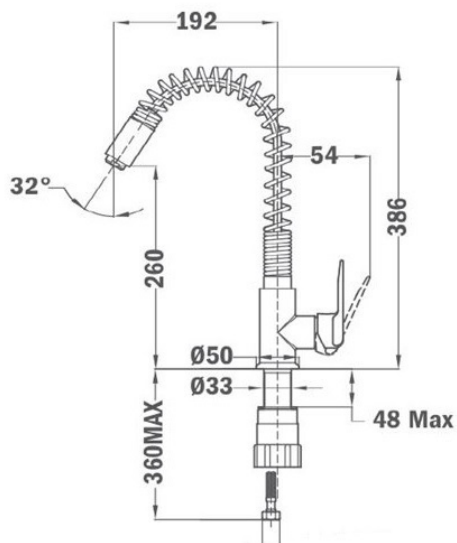

DIMENSIONES

Altura del producto (mm):
Anchura del producto (mm):
Profundidad del producto (mm):
Longitud del producto (mm):
Peso neto (kg): 2,08

Anti-Scale
Aerator

Easy_Quick

Swivel
Spout