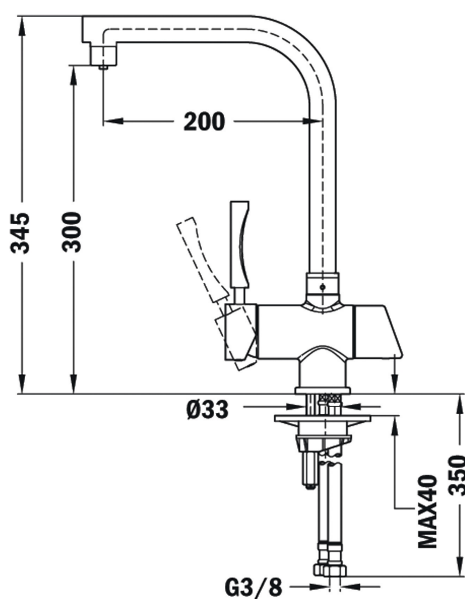

Grifo de cocina monomando con función para agua filtrada (Filtro no incluido)

Anti-Scale
Aerator

Purifier
Filter

Swivel
Spout

REFERENCIA

REF: 182060200

EAN: 8421152131503

CARACTERÍSTICAS

DIMENSIONES

Altura del producto (mm): 345

Anchura del producto (mm):

Profundidad del producto (mm):

Longitud del producto (mm):

Peso neto (kg): 2,24

COLORES

182060200