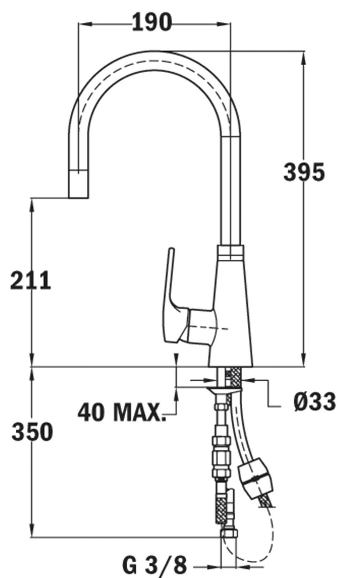

REFERENCIA

REF: 249380200

EAN: 8421152084786

CARACTERÍSTICAS

Maneral extraíble metálico de 1 función
 Caño alto giratorio
 Cartucho de discos cerámicos de alta resistencia
 Preciso control de la temperatura
 Mayor suavidad en el manejo
 Aireador anti-calcáreo
 Latiguillos de alimentación 3/8"

DIMENSIONES

Altura del producto (mm): 395

Anchura del producto (mm):

Profundidad del producto (mm):

Longitud del producto (mm):

Peso neto (kg): 2,4

Anti-Scale
Aerator

Pull Out
Shower

Resistance

Swivel
Spout

COLORES

249380200

Cromo