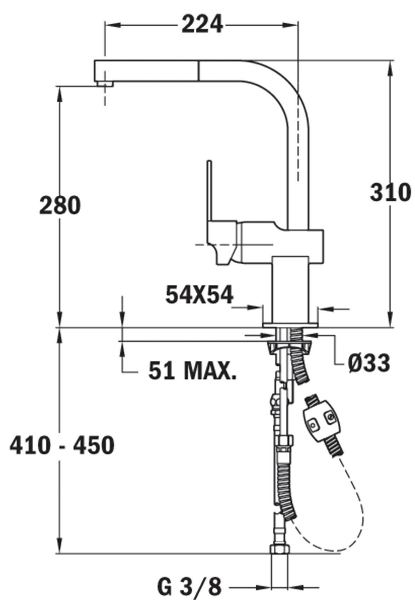

TEKA

MAESTRO MZ 938

Grifo de cocina monomando con caño giratorio y maneral extraíble

REFERENCIA

REF: 3893802 EAN: 8421152073254

CARACTERÍSTICAS

Caño giratorio
Aireador anti calcáreo
Maneral extraíble 1 función: normal

DIMENSIONES

Altura del producto (mm):
Anchura del producto (mm):
Profundidad del producto (mm):
Longitud del producto (mm):
Peso neto (kg): 2,8

COLORES

3893802 Cromo