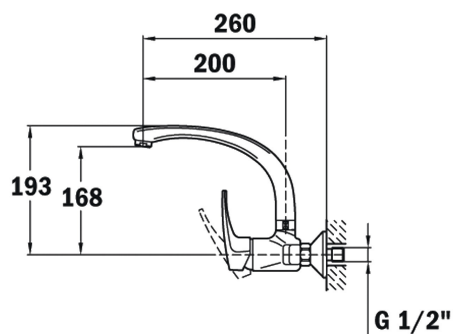

Anti-Scale
AeratorSwivel
Spout

REFERENCIA

REF: 4002402 EAN: 8421152090763

CARACTERÍSTICAS

Monomando fregadero mural
 Cartucho de discos cerámicos de alta resistencia
 Preciso control de la temperatura
 Mayor suavidad en el manejo
 Caño giratorio fundido
 Aireador anti calcáreo

DIMENSIONES

Altura del producto (mm): 193

Anchura del producto (mm): 150

Profundidad del producto (mm): 260

Longitud del producto (mm):

Peso neto (kg): 2

COLORES

4002402 Cromo