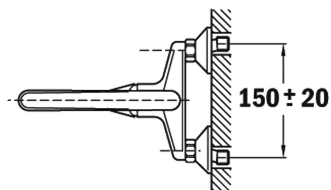

Anti-Scale
AeratorSwivel
Spout

REFERENCIA

REF: 4002402 EAN: 8421152090763

CARACTERÍSTICAS

Monomando fregadero mural
 Cartucho de discos cerámicos de alta resistencia
 Preciso control de la temperatura
 Mayor suavidad en el manejo
 Caño giratorio fundido
 Aireador anti calcáreo

DIMENSIONES

Altura del producto (mm): 193

Anchura del producto (mm): 150

Profundidad del producto (mm): 260

Longitud del producto (mm):

Peso neto (kg): 2

COLORES

4002402 Cromo