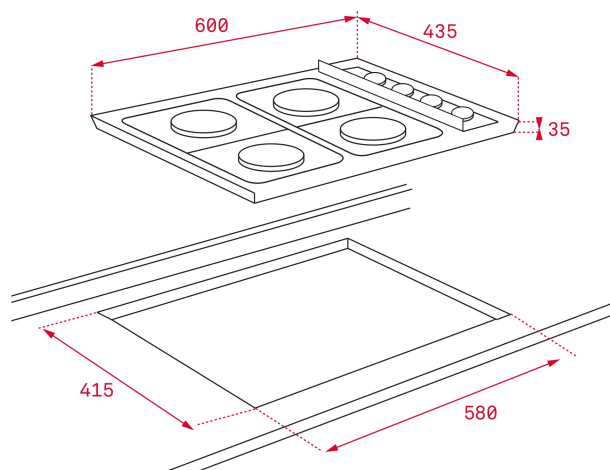

**TEKA****EASY HLX 50 4G AL NAT**

Placa de 50 cm con 4 quemadores y parrillas esmaltadas de gas natural

Seguridad  
por  
Termopar  
integrada**REFERENCIA**

REF: 40229250

EAN: 8421152063774

**CARACTERÍSTICAS**

Mandos laterales incorporados

4 quemadores (auxiliar 1,00 kW + 2 semi-rápidos 1,75 kW + rápido 3,00 kW)

Seguridad por termopar integrada en quemador individual

Parrillas esmaltadas

**DIMENSIONES****Altura del producto (mm):** 35**Anchura del producto (mm):** 600**Profundidad del producto (mm):** 435**Longitud del producto (mm):****Peso neto (kg):** 6,7**ESPECIFICACIONES TÉCNICAS**