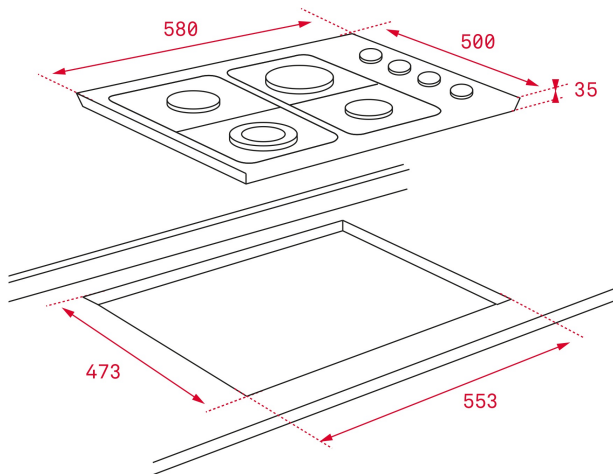

TEKA**EASY HLX 60 4G AL NAT**

Placa de 60 cm con 4 quemadores y parrillas esmaltadas de gas natural

Seguridad por Termopar integrada

**REFERENCIA**

REF: 40229280

EAN: 8421152103173

CARACTERÍSTICAS

Mandos laterales incorporados

4 quemadores (auxiliar 1,00 kW + 2 semi-rápidos 1,75 kW + rápido 3,00 kW)

Seguridad por termopar integrada en quemador individual

Parrillas esmaltadas

DIMENSIONES**Altura del producto (mm):** 35**Anchura del producto (mm):** 580**Profundidad del producto (mm):** 500**Longitud del producto (mm):****Peso neto (kg):** 7,2**ESPECIFICACIONES TÉCNICAS**