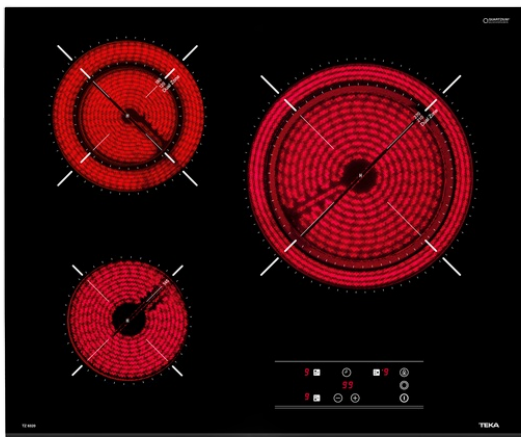

TEKA**TZ 6320**

Vitrocerámica de 60 cm con 3 zonas con Touch Control

Seguridad por Termopar integrada

Easy installation

Función Power Plus

REFERENCIA

REF: 40239010

EAN: 8421152148143

CARACTERÍSTICAS

Touch Control

Programador del tiempo de cocción

3 zonas (Ø145 mm + Ø120/180 mm + Ø210/270 mm)

Función golpe de cocción

Función cronómetro con avisador acústico

Sistema fácil instalación Fast-Click

Potencia nominal máxima: 5.600

DIMENSIONES**Altura del producto (mm): 51****Anchura del producto (mm): 600****Profundidad del producto (mm): 510****Longitud del producto (mm):****Peso neto (kg): 8,7****ESPECIFICACIONES TÉCNICAS**

Tasa de potencia (V): 220-240

Frecuencia (Hz): 50/60

Potencia nominal máxima (W): -

COLORES

40239010

Cristal negro

EFICIENCIA ENERGÉTICA

Consumo de energía en modo standby (W): -