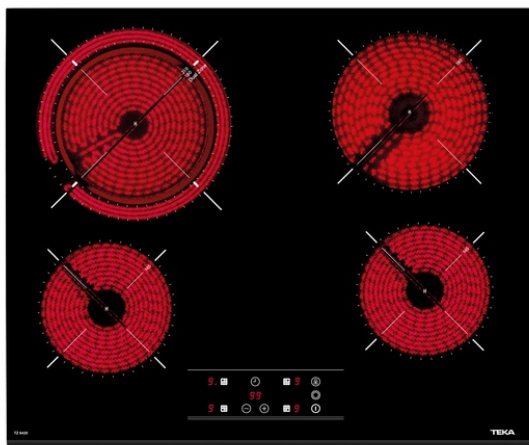

TEKA**TOTAL TZ PRO 6420**

Vitrocerámica de 60 cm de 4 zonas con Touch Control

Seguridad por Termopar integrada

Easy installation

Función Power Plus

REFERENCIA

REF: 40239020

EAN: 8421152148174

CARACTERÍSTICAS

Touch Control

Programador del tiempo de cocción

4 zonas (Ø145 mm + Ø145 mm + Ø180 mm + Ø180/210 mm)

Función golpe de cocción

Función cronómetro con avisador acústico

Sistema fácil instalación Fast-Click

Potencia nominal máxima: 6.200 W

DIMENSIONES**Altura del producto (mm): 51****Anchura del producto (mm): 600****Profundidad del producto (mm): 510****Longitud del producto (mm):****Peso neto (kg): 8,9****ESPECIFICACIONES TÉCNICAS**

Tasa de potencia (V): 220-240

Frecuencia (Hz): 50/60

Potencia nominal máxima (W): -

COLORES

40239020

Cristal negro