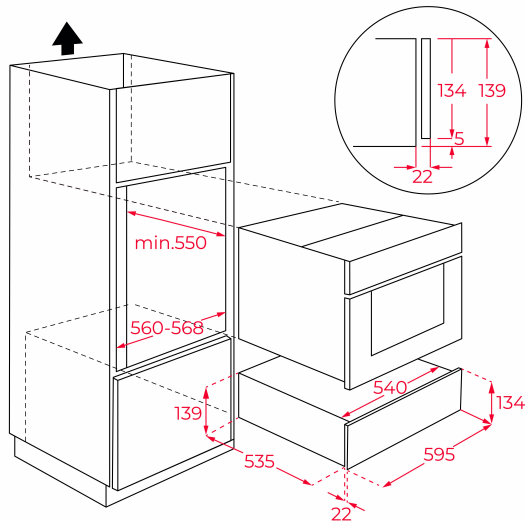

Su acabado en cristal gris convertirá tu cocina en un ambiente cosmopolita y único

Dimensiones: 14x59,5x0,4cm (AlturaxAnchuraxProfundidad)

Apto para Calentaplatos (111600004)

Apto para Envasadora al vacío (111600003)

DIMENSIONES

Altura del producto (mm): 140

Anchura del producto (mm): 595

Profundidad del producto (mm): 4

Longitud del producto (mm):

Peso neto (kg): 1.4

**ESPECIFICACIONES TÉCNICAS**

Clase de eficiencia energética: -