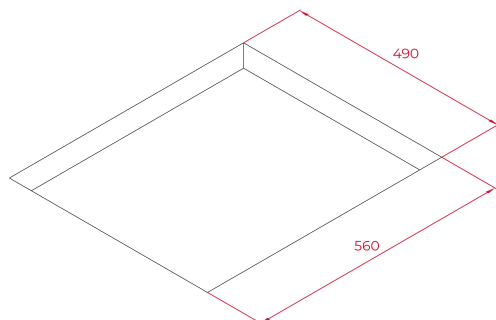

Seguridad por Termopar integrada

Easy installation

MultiSlider

Función Power

Función Power Plus

Super Zone