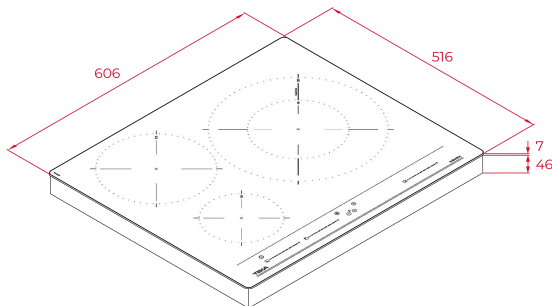

Seguridad por Termopar integrada

Easy installation

MultiSlider

Función Power

Función Power Plus

Super Zone

## CARACTERÍSTICAS

Placa de inducción

Slim Metal Frame

Touch Control Multislider con sensores acústicos y bloqueo de seguridad (uno para cada placa de cocción)

Función Power Plus

Función STOP & GO

Programador del tiempo de cocción hasta 99 minutos con avisador acústico (posibilidad de programar todas las placas a la vez)

3 zonas de cocción

1 placa de Ø 150 mm

1 placa de Ø 215 mm

1 placa de doble circuito Ø 180 / 320 mm

Zona Paellera XL de 320 mm

Función Power Plus de máxima potencia en todas las placas inductivas (1.600 W - 3.000 W - 3.600 W)

## DIMENSIONES

Altura del producto (mm): 53

Anchura del producto (mm): 606

Profundidad del producto (mm): 516

Longitud del producto (mm):

Peso neto (kg): 10,7