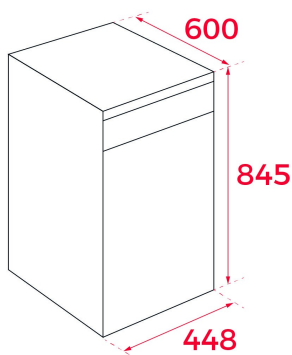

REFERENCIA

REF: 114320000

EAN: 8434778013986

CARACTERÍSTICAS

Lavavajillas libre instalación 45 cm

Panel de mandos electrónico con display LED

Capacidad: 9 cubiertos

Programas de lavado: 6

Temperaturas de lavado: 45°, 50°, 55°, 60°, 65° C

Programa Whisper extra silencioso

Bandeja superior e inferior: FlexiSet2 con soportes abatibles

Programas: 1H, ECO, Universal, Intensivo, Whisper, Glass

Funciones: Media carga, Express, Extra Dry

Posibilidad de instalación en columna

Delay timer: (1-24 horas)

Indicador de falta de sal

Clasificación energética: E

Nivel de ruido: 47 dBA

DIMENSIONES

Altura del producto (mm): 845

Anchura del producto (mm): 448

Profundidad del producto (mm): 600

Longitud del producto (mm):

Peso neto (kg): 36,5

ESPECIFICACIONES TÉCNICAS

Clase de eficiencia energética: A++

Consumo energético (kW/día): -

Consumo de agua (litros/año): 2520

Nivel de ruido (dBA): 47

Tasa de potencia (V): 220

Frecuencia (Hz): 50

COLORES

114320000 Blanco

114320001 Acero inoxidable