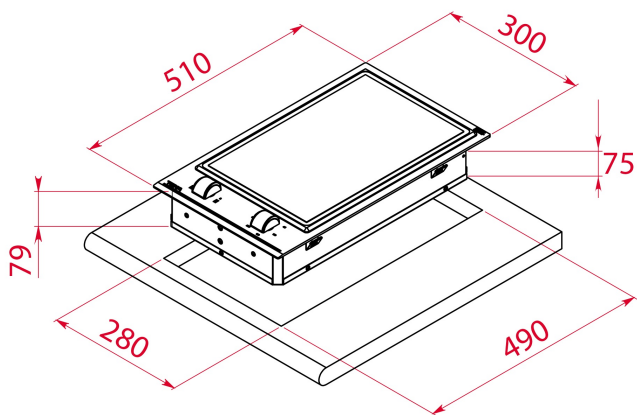

REFERENCIA

REF: 112660000

EAN: 8434778014846

CARACTERÍSTICAS

VarioPro Serie
TeppanYaki
6 niveles de potencia
Pomos con controles frontales y diseño ergonómico
2 zonas de cocción
Superficie de limpiado fácil
Kit de fácil instalación
Superficie de cristal cerámico
Potencia máxima nominal: 2.400 W

DIMENSIONES

Altura del producto (mm): 79

Anchura del producto (mm): 300

Profundidad del producto (mm): 510

Longitud del producto (mm):

Peso neto (kg): 9,3

ESPECIFICACIONES TÉCNICAS

Tasa de potencia (V): 220-240

Frecuencia (Hz): 50/60

Potencia nominal máxima (W): -

COLORES

112660000

Cristal negro

EFICIENCIA ENERGÉTICA

Consumo de energía en modo standby (W): -

Tiempo para alcanzar el modo standby (min): -