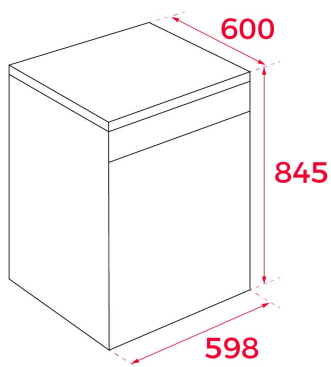

REFERENCIA

REF: 114210000

EAN: 8434778017397

CARACTERÍSTICAS

Lavavajillas libre instalación 60 cm

Panel de mandos electrónico con display LED

Capacidad: 14 cubiertos

Programas de lavado: 7

Temperaturas de lavado: 50º, 55º, 60º, 65º, 70º

Sistema de seguridad Aquasafe

Cesta inferior: FlexiSet2 con soportes abatibles

Cesta para cubiertos

Programas: Prelavado, 1H, ECO, AUTO, Intensivo, Whisper, AutoClean

Funciones: Media carga, Express, Start-Pause

Posibilidad de instalación en columna

Delay timer: (1-24 horas)

Indicador de falta de sal

Clasificación energética: C

Nivel de ruido: 46 dBA

DIMENSIONES

Altura del producto (mm): 845

Anchura del producto (mm): 598

Profundidad del producto (mm): 600

Longitud del producto (mm):

Peso neto (kg): 45.5

ESPECIFICACIONES TÉCNICAS

Clase de eficiencia energética: C(A+++)

Consumo energético (kW/día): -

Consumo de agua (litros/año): 2744

Nivel de ruido (dBA): 44

Tasa de potencia (V): 220

Frecuencia (Hz): 50

COLORES

114210000

Blanco