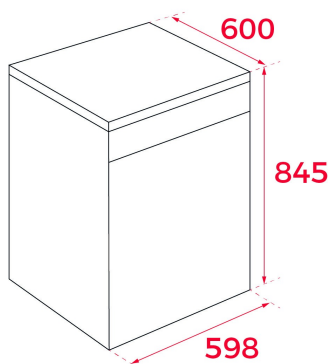

REFERENCIA

REF: 114210001 EAN: 8434778017403

CARACTERÍSTICAS

Lavavajillas libre instalación 60 cm
Panel de mandos electrónico con display LED
Capacidad: 14 cubiertos
Programas de lavado: 7
Temperaturas de lavado: 50º, 55º, 60º, 65º, 70º
Sistema de seguridad Aquasafe
Cesta inferior: FlexiSet2 con soportes abatibles
Cesta para cubiertos
Programas: Prelavado, 1H, ECO, AUTO, Intensivo, Whisper, AutoClean
Funciones: Media carga, Express, Start-Pause
Posibilidad de instalación en columna
Delay timer: (1-24 horas)
Indicador de falta de sal
Clasificación energética: C
Nivel de ruido: 44 dBA

DIMENSIONES

Altura del producto (mm): 845
Anchura del producto (mm): 598
Profundidad del producto (mm): 600
Longitud del producto (mm):
Peso neto (kg): 45.5

ESPECIFICACIONES TÉCNICAS

Clase de eficiencia energética: C(A+++)
Consumo energético (kW/día): -
Consumo de agua (litros/año): 2744
Nivel de ruido (dBA): 44
Tasa de potencia (V): 220
Frecuencia (Hz): 50

COLORES

	114210001	Acero inoxidable
	114210000	Blanco