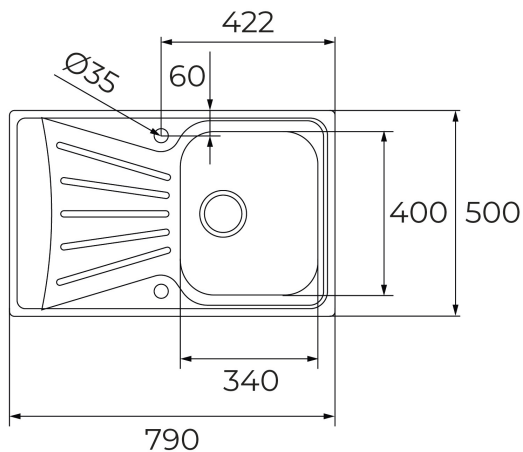

TEKA**Starbright 45 E-XP 1C 1E**

Fregadero izquierda encastrado de acero inoxidable con cubeta de 34 cm y escurridor

Antiséptico

Garantía
de por
vida**REFERENCIA**

REF: 115120035

EAN: 8434778015799

CARACTERÍSTICAS

Fregadero en acero inoxidable, Acabado pulido

Una cubeta y un escurridor, izquierda

Instalación por encastre

Desagüe con válvula manual con canasta 3½" y sifón

Profundidad de cubeta 160 mm

Mueble de 45 cm

DIMENSIONES**Altura del producto (mm):****Anchura del producto (mm):** 500**Profundidad del producto (mm):****Longitud del producto (mm):** 790**Peso neto (kg):** 2,78**COLORES**