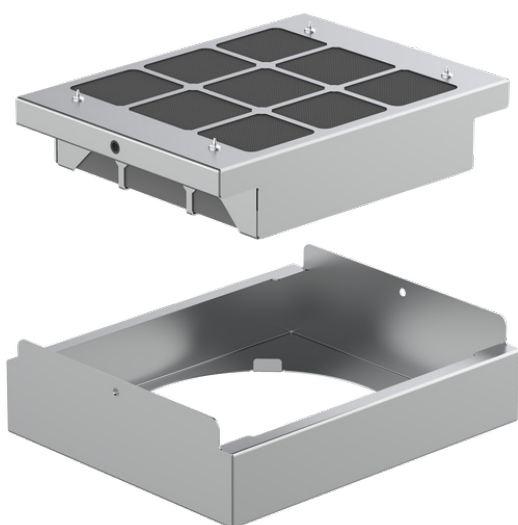

TEKA

RFH 15200 O2C
Kit de recirculación para filtros regenerativos con cubretubos

REFERENCIA

REF: 113290012 EAN: 8434778014617

CARACTERÍSTICAS

Conventional Honey Cumb

DIMENSIONES

Altura del producto (mm):
Anchura del producto (mm):
Profundidad del producto (mm):
Longitud del producto (mm):
Peso neto (kg):

COLORES

113290012 Acero inoxidable