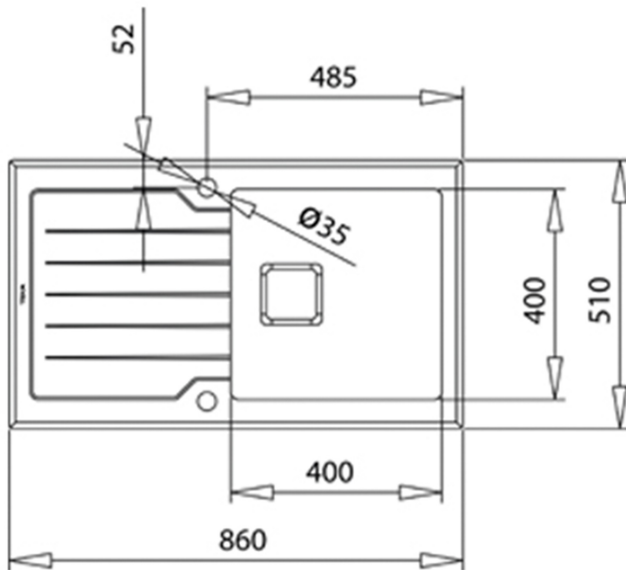

200mm

Hygiene

200mm