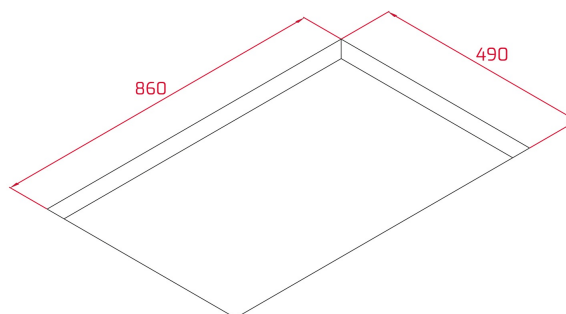

Función Power Plus

**DESCRIPCIÓN**

Placa inducción DirectSense Full Flex de 90cm con sensores de temperatura y función Arroz automática

**GAMA**

Maestro

**COLORES**

**REFERENCIA**

REF. 112500031  
EAN. 8434778011876

## DIMENSIONES

**Altura del producto (mm):** 57  
**Anchura del producto (mm):**  
900  
**Profundidad del producto  
(mm):** 510  
**Longitud del producto (mm):**  
**Peso neto (kg):**

### MEDIDAS DE AJUSTE

**Anchura del hueco (mm):** 860  
**Profundidad del hueco (mm):** 490  
**Altura del hueco (cm):** 53