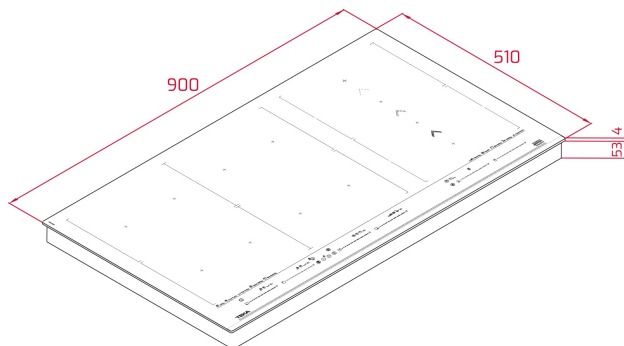

Función Power Plus

**DESCRIPCIÓN**

Placa inducción DirectSense Full Flex de 90cm con sensores de temperatura y función Arroz automática

**GAMA**

Maestro

**COLORES**

**REFERENCIA**

REF. 112500031  
EAN. 8434778011876

**CARACTERÍSTICAS**

DirectSense con zona FullFlex  
Touch Control Multislíder, con bloqueo de seguridad  
Programador de cocinado  
10 zonas de cocinado (6 zonas + 3 zonas Flex + zona FullFlex)  
4 zonas de 263x 195 mm  
2 zonas de 253 x 195 mm  
2 zonas Flex de 263 x 390 mm  
1 zona Flex de 253 x 390 mm  
1 zona FullFlex de 525 x 390 mm  
Funciones de acceso directo con sensores de temperatura:  
Pochar, Confitar, Arroz, Parrilla, Fritura, Plancha, Mantener Caliente, Hervir, Fuego Lento y Derretir  
Función SlideCooking  
Función Power Plus  
Función Stop & GO / Modo Silencio  
Sistema fácil instalación  
Potencia Nominal Máxima: 11.100W

## DIMENSIONES

**Altura del producto (mm):** 57  
**Anchura del producto (mm):**  
900  
**Profundidad del producto  
(mm):** 510  
**Longitud del producto (mm):**  
**Peso neto (kg):**

### MEDIDAS DE AJUSTE

**Anchura del hueco (mm):** 860  
**Profundidad del hueco (mm):** 490  
**Altura del hueco (cm):** 53