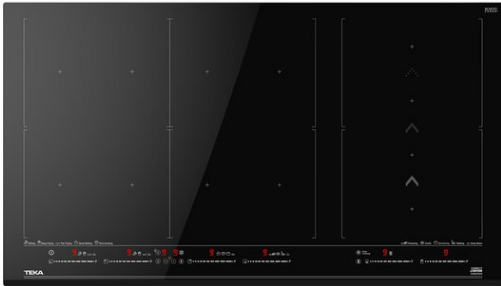

**DIRECTSENSE IZF 99700 MST** Placa inducción DirectSense Full Flex de 90cm con sensores de temperatura y función Arroz automática

Seguridad por Termopar integrada

Easy installation

MultiSlider

Función Power

Función Power Plus

**DESCRIPCIÓN**

Placa inducción DirectSense Full Flex de 90cm con sensores de temperatura y función Arroz automática

**GAMA**

Maestro

**COLORES**

**REFERENCIA**

REF. 112500031  
EAN. 8434778011876

**CARACTERÍSTICAS**

DirectSense con zona FullFlex  
Touch Control Multislíder, con bloqueo de seguridad  
Programador de cocinado  
10 zonas de cocinado (6 zonas + 3 zonas Flex + zona FullFlex)  
4 zonas de 263x 195 mm  
2 zonas de 253 x 195 mm  
2 zonas Flex de 263 x 390 mm  
1 zona Flex de 253 x 390 mm  
1 zona FullFlex de 525 x 390 mm  
Funciones de acceso directo con sensores de temperatura:  
Pochar, Confitar, Arroz, Parrilla, Fritura, Plancha, Mantener Caliente, Hervir, Fuego Lento y Derretir  
Función SlideCooking  
Función Power Plus  
Función Stop & GO / Modo Silencio  
Sistema fácil instalación  
Potencia Nominal Máxima: 11.100W