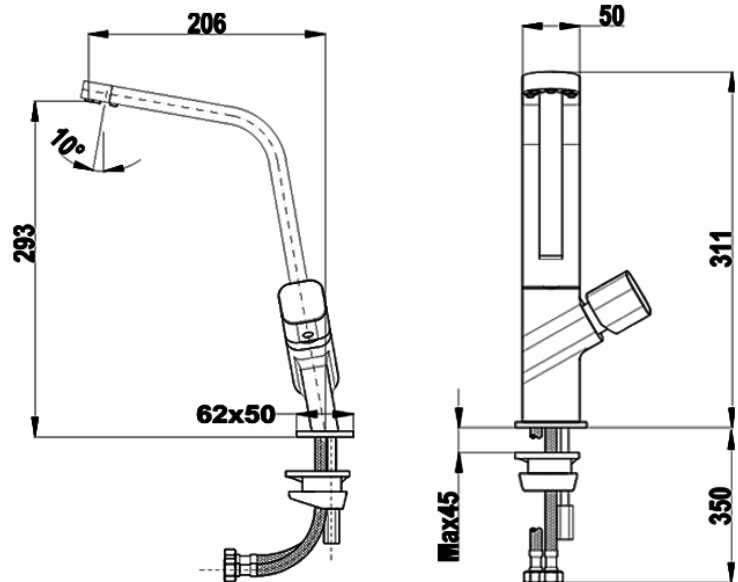

Monomando de cocina  
Revolucionario concepto de caño abierto  
Caño giratorio  
5 aireadores anti-calcáreos integrados en el caño  
Latiguillos flexibles de alimentación de 3/8" de alta resistencia  
Superficie resistente al uso diario

## DIMENSIONES

Altura del producto (mm): 311

Anchura del producto (mm):

Profundidad del producto  
(mm):

Longitud del producto (mm):

Peso neto (kg): 2,67