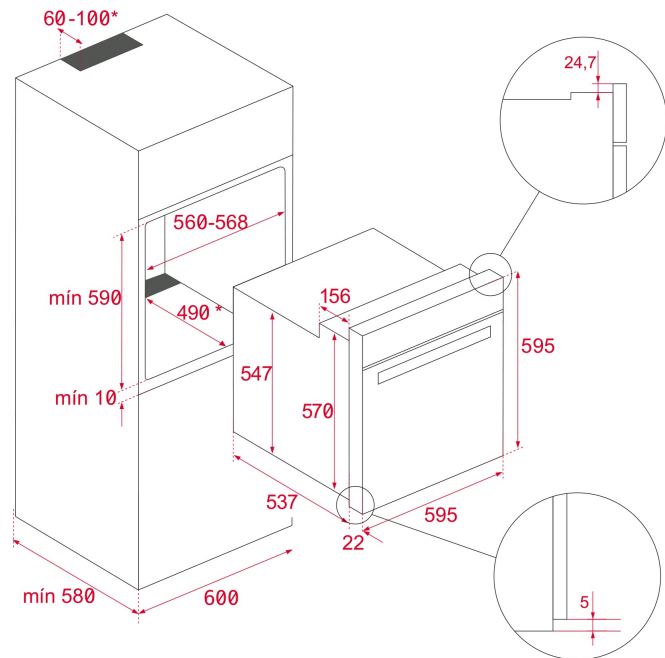

HBB 435 Horno Convencional de 60 cm con 3 funciones de cocinado

Capacidad de
72L

Eficiencia
energética A

DESCRIPCIÓN

Horno Convencional de 60 cm con 3 funciones de cocinado

GAMA

Easy

COLORES

Bandeja profunda esmaltada y parrilla (con sistema antivuelco)

DIMENSIONES

Altura del producto (mm): 595
Anchura del producto (mm): 595
Profundidad del producto (mm): 537+22
Longitud del producto (mm):
Peso del producto (Kg): 24

ESPECIFICACIONES TÉCNICAS

CARACTERÍSTICAS

Certificados: N / CE / CCA / CB
Número de cavidades: 1
Cavidad esmaltada: Sí
Selector de funciones: 3+0
Método de cocinado: 3
Función Grill: Sí
Función Bottom: Sí
Niveles de guías de bandeja: 5

CONEXIÓN ELÉCTRICA

Potencia nominal máxima (W): 2593
Frecuencia (Hz): 50/60
Fuente de alimentación (V): 220-240
Longitud del cable (cm): 110
Consumo de la luz interior (W): 25

CONSUMO ENERGÉTICO

Consumo energético por ciclo en modo convencional (kWh): 0.81
Calor inferior (W): 1150