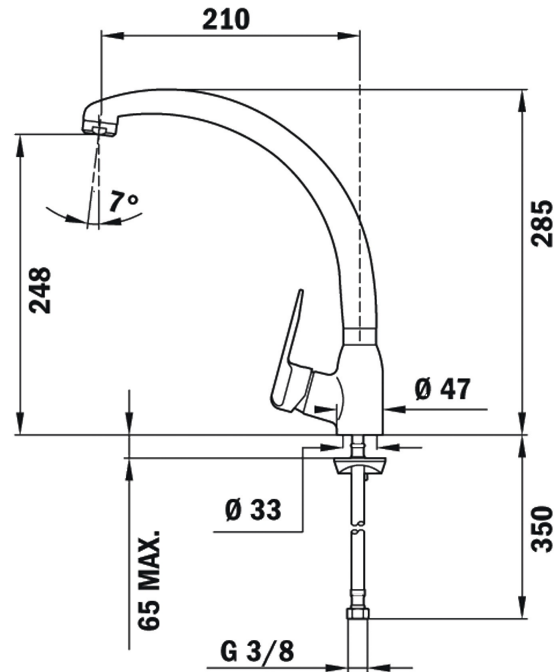

## DIMENSIONES

Altura del producto (mm): 285

Anchura del producto (mm):

Profundidad del producto (mm):

Longitud del producto (mm):

Peso neto (kg): 1,52