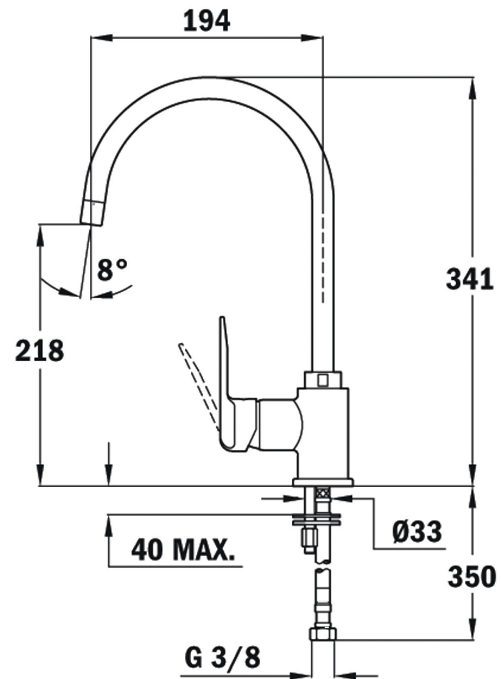

DIMENSIONES

Altura del producto (mm): 341

Anchura del producto (mm):

Profundidad del producto (mm):

Longitud del producto (mm):

Peso neto (kg): 1,55

ESPECIFICACIONES TÉCNICAS

MODELOS