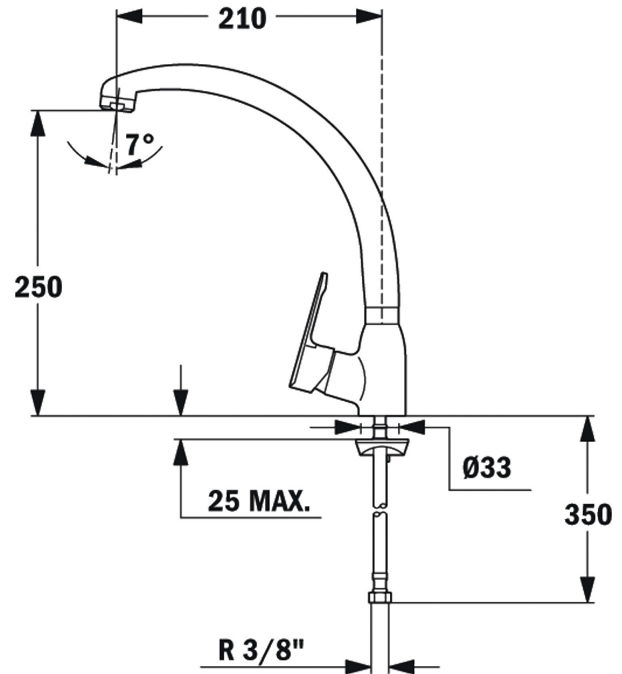

Easy

COLORES

REFERENCIA

REF. 8191462
EAN. 8421152749197

MN

CARACTERÍSTICAS

Caño giratorio
Cartucho de discos cerámicos de alta resistencia
Preciso control de la temperatura
Mayor suavidad en el manejo
Aireador anticalcáreo
Latiguillos flexibles de alimentación de 3/8"

MN

DIMENSIONES

Altura del producto (mm):

Anchura del producto (mm):

Profundidad del producto (mm):

Longitud del producto (mm):

Peso neto (kg): 1,52

ESPECIFICACIONES TÉCNICAS