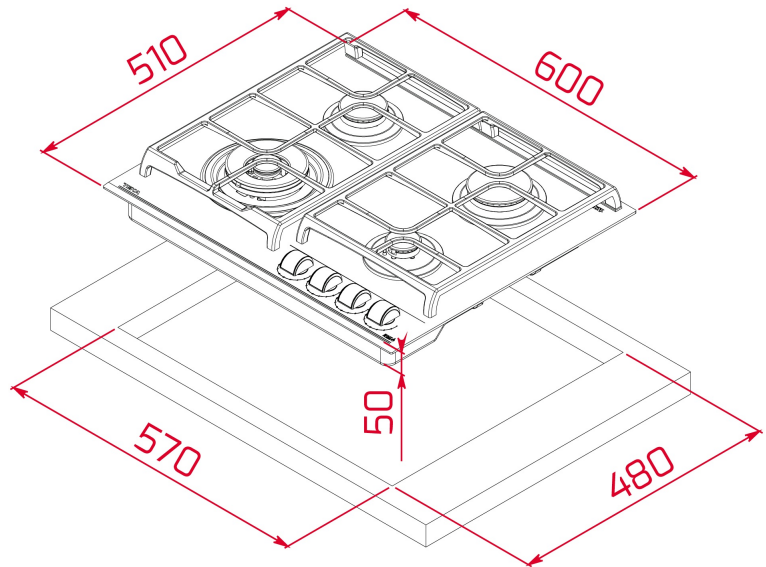

GZC 64320 Placa Cristal Gas de 60 cm con función ExactFlame de gas natural

Autoencendido integrado

Seguridad por Termopar integrada

Easy installation

ExactFlame

DESCRIPCIÓN

Placa Cristal Gas de 60 cm con función ExactFlame de gas natural

CristalGas Exact Flame con bisel frontal
Mandos frontales de diseño ergonómico
Superficie de vidrio cerámico
9 niveles de potencia con un control exacto de la llama
4 quemadores de gas
1 quemador de doble anillo, 4,00 kW
1 quemador semi-rápido, 1,75 kW
1 quemador rápido, 2,80 kW
1 quemador auxiliar, 1,00 kW
Seguridad por termopar integrado en quemador individual
Autoencendido integrado en quemador y accionado por cada mando
Soporte para Wok opcional
Parrillas de fundición amplia superficie
Kit de fácil instalación

DIMENSIONES

Altura del producto (mm): 50
Anchura del producto (mm): 600
Profundidad del producto (mm): 510
Longitud del producto (mm): 570
Peso del producto (Kg): 11,7

ESPECIFICACIONES TÉCNICAS

MEDIDAS DE AJUSTE

Built-in Ancho (mm): 570
Incorporado en profundidad (mm): 480
Incorporado Altura (mm): 50

CARACTERÍSTICAS

Tipo de gas: Natural
Potencia nominal máxima (W) (Gas): 9550
Auto ignición: Sí
Número de potencias eléctricas: 9