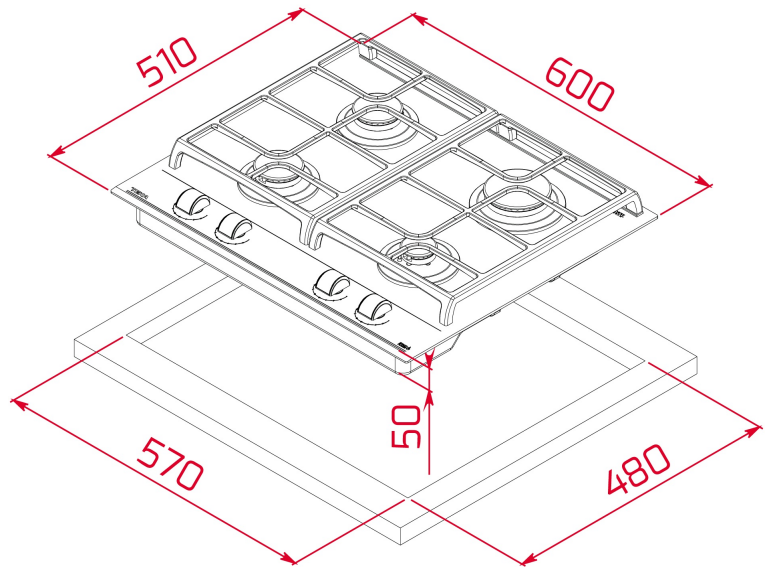

GZC 64300 Placa Cristal Gas de 60 cm con función ExactFlame de gas natural

Autoencendido integrado

Seguridad por Termopar integrada

Easy installation

ExactFlame

DESCRIPCIÓN

Placa Cristal Gas de 60 cm con función ExactFlame de gas natural

CristalGas Exact Flame con bisel frontal
Mandos frontales de diseño ergonómico
Superficie de vidrio cerámico
9 niveles de potencia con un control exacto de la llama
4 quemadores de gas
1 quemador semi-rápido, 1,75 kW
1 quemador semi-rápido, 1,40 kW
1 quemador rápido, 2,80 kW
1 quemador auxiliar, 1,00 kW
Seguridad por termopar integrado en quemador individual
Autoencendido integrado en quemador y accionado por cada mando
Parrillas de fundición amplia superficie
Kit de fácil instalación

DIMENSIONES

Altura del producto (mm): 50
Anchura del producto (mm): 600
Profundidad del producto (mm): 510
Longitud del producto (mm): 570
Peso del producto (Kg): 11,14

ESPECIFICACIONES TÉCNICAS

MEDIDAS DE AJUSTE

Built-in Ancho (mm): 570
Incorporado en profundidad (mm): 480
Incorporado Altura (mm): 50

CARACTERÍSTICAS

Tipo de gas: Natural
Potencia nominal máxima (W) (Gas): 6950
Auto ignición: Sí
Número de potencias eléctricas: 9