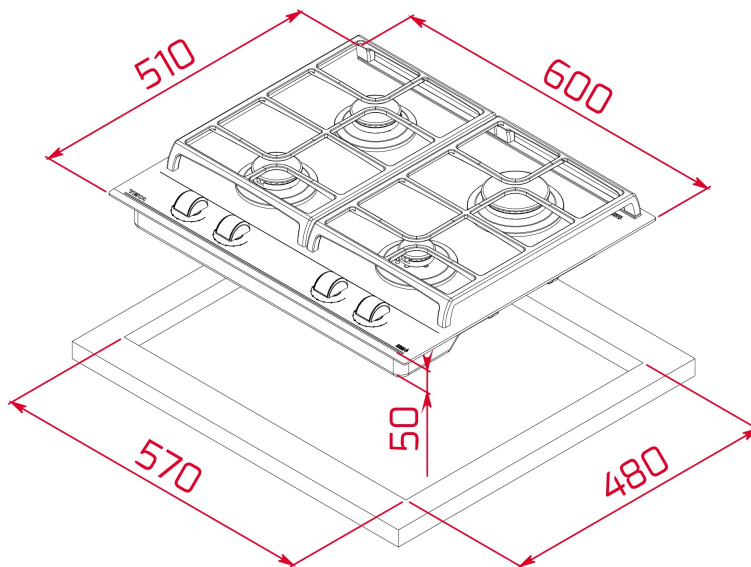

GZC 64300 Placa Cristal Gas de 60 cm con función ExactFlame de gas butano

Autoencendido integrado

Seguridad por Termopar integrada

Easy installation

ExactFlame

DESCRIPCIÓN

Placa Cristal Gas de 60 cm con función ExactFlame de gas butano

CristalGas Exact Flame con bisel frontal
Mandos frontales de diseño ergonómico
Superficie de vidrio cerámico
9 niveles de potencia con un control exacto de la llama
4 quemadores de gas
1 quemador semi-rápido, 1,75 kW
1 quemador semi-rápido, 1,40 kW
1 quemador rápido, 2,80 kW
1 quemador auxiliar, 1,00 kW
Seguridad por termopar integrado en quemador individual
Autoencendido integrado en quemador y accionado por cada mando
Parrillas de fundición amplia superficie
Kit de fácil instalación

DIMENSIONES

Altura del producto (mm): 98

Anchura del producto (mm):
600

Profundidad del producto
(mm): 510

Longitud del producto (mm):

Peso del producto (Kg): 11,14

ESPECIFICACIONES TÉCNICAS

MEDIDAS DE AJUSTE

Built-in Ancho (mm): 570

Incorporado en profundidad (mm): 480

Incorporado Altura (mm): 49

CARACTERÍSTICAS

Tipo de gas: Butano

Potencia nominal máxima (W) (Gas): 6950

Auto ignición: Sí

Número de potencias eléctricas: 9