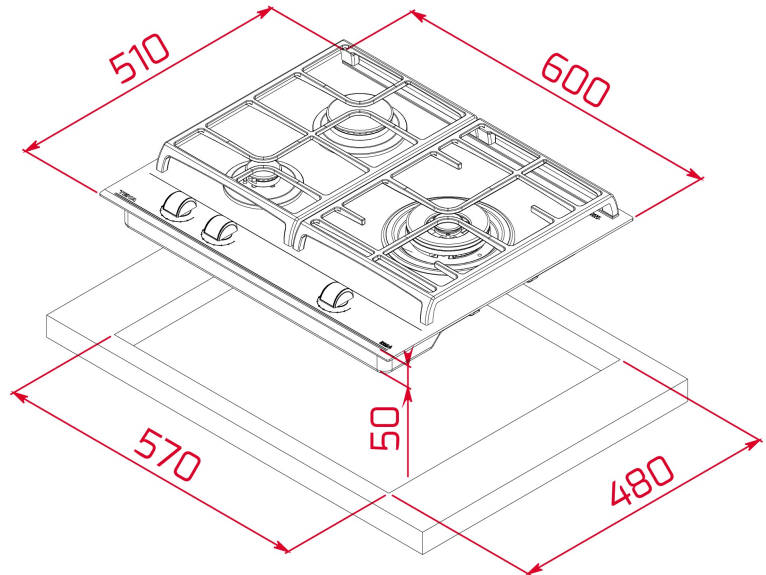

GZC 63310 Placa Cristal Gas de 60 cm con función ExactFlame de gas natural

Autoencendido integrado

Seguridad por Termopar integrada

Easy installation

ExactFlame

DESCRIPCIÓN

Placa Cristal Gas de 60 cm con función ExactFlame de gas natural

CristalGas Exact Flame con bisel frontal
Mandos frontales de diseño ergonómico
Superficie de vidrio cerámico
9 niveles de potencia con un control exacto de la llama
3 quemadores de gas
1 quemador de doble anillo, 4,00 kW
1 quemador rápido, 2,80 kW
1 quemador auxiliar, 1,00 kW
Seguridad por termopar integrado en quemador individual
Autoencendido integrado en quemador y accionado por cada mando
Soporte para Wok opcional
Parrillas de fundición amplia superficie
Kit de fácil instalación

DIMENSIONES

Altura del producto (mm): 50
Anchura del producto (mm): 600
Profundidad del producto (mm): 510
Longitud del producto (mm): 570
Peso del producto (Kg): 11,1

ESPECIFICACIONES TÉCNICAS

MEDIDAS DE AJUSTE

Built-in Ancho (mm): 570
Incorporado en profundidad (mm): 480
Incorporado Altura (mm): 50

CARACTERÍSTICAS

Tipo de gas: Natural
Potencia nominal máxima (W) (Gas): 7800
Auto ignición: Sí
Número de potencias eléctricas: 9